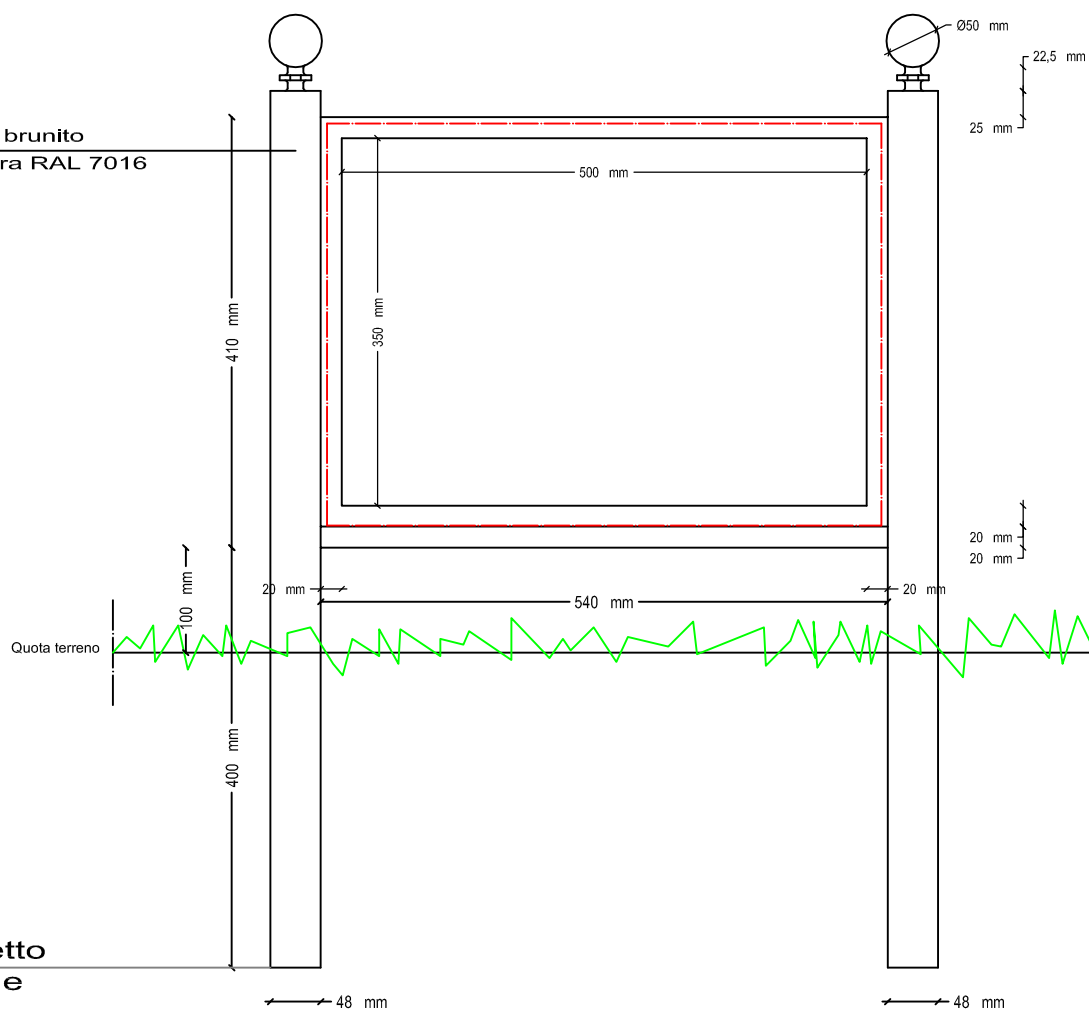

ADOTTA UN'AIUOLA

Specifica tecnica del cartello pubblicitario

Pianta

in acciaio brunito
verniciatura RAL 7016

Prospetto
Frontale